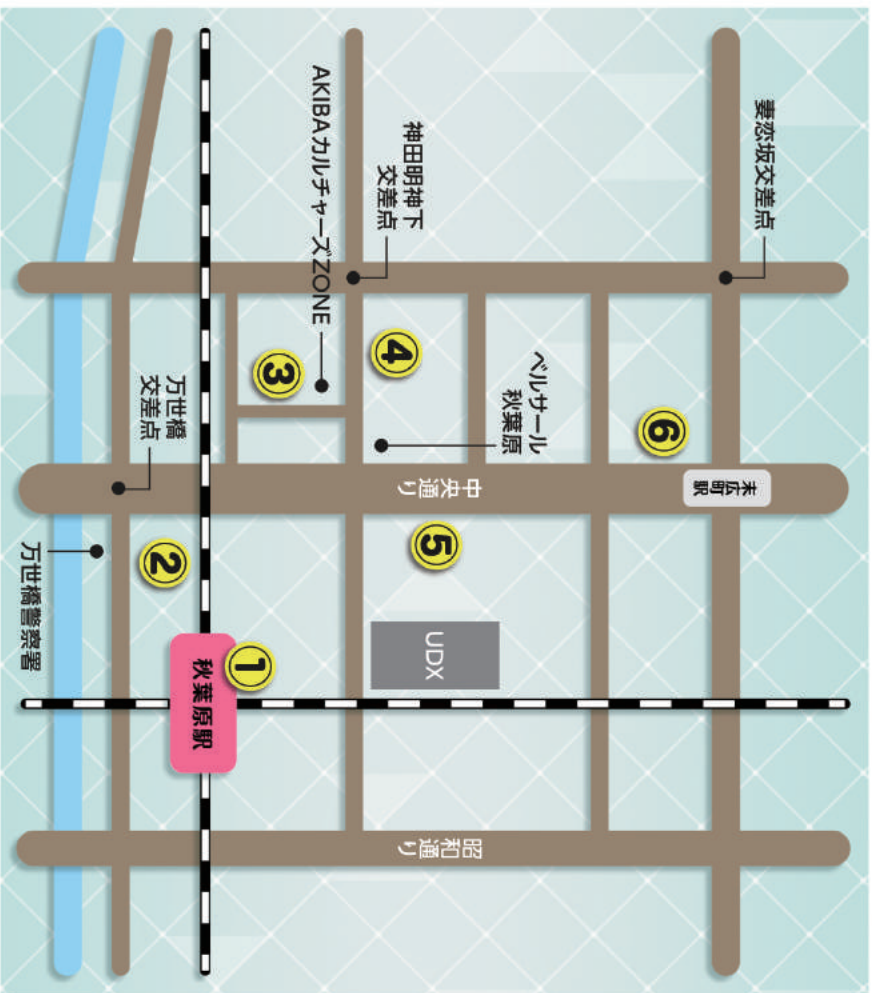

秋葉原視察表

各店舗でアイドルたちの活動を視察したら、専用台紙にスタンプを押そう！全種類集めると豪華景品が！

アイドルマスターオフィシャルショップ アトレ秋葉原店

①春日未来

あみあみ秋葉原ラジオ会館店

②最上静香

コトブキヤ秋葉原館

③伊吹 翼

アニオン STATION AKIHABARA 本店

④桜守歌織

アニメイト秋葉原

⑤白石 紬

アキバCO ギャラリー

⑥一周年

スタッフ確認欄

※各店舗の営業時間内であればいつでもスタンプのご利用が可能です。
※6月29日、30日は営業時間とスタンプラリー受付時間が異なる店舗がございます。詳細は裏面をご確認くださいませ。
※アキバCOギャラリー設置のスタンプは、7/2以降の平日 10:00~16:00の間はアニメイト秋葉原に設置を致します。
※スタンプは指定箇所に押すことを推奨しています。押し間違えても問題ございませんが、スタンプは6種類集めてください。(スタンプを番号順に押す必要はございません。)
※各店舗のスタンプのご利用をお一人様1日1回までとさせていただきます。
※景品交換の際にスタッフ確認欄にチェックマークを入れさせていただきます。その後専用台紙をご返却いたします。

店舗MAP

アイドルたちを視察しながら全店舗まわろう!!

景品引渡し所

- 『アキバCOギャラリー』『あみあみ秋葉原ラジオ会館店』の2店舗で行っております。
- 交換対応時間は店舗営業時間に準じます。
- 景品の交換はお一人様一日一枚までとさせていただきます。

「初日6月29日～7月1日まで」のスケジュール

店舗名	6/29	6/30	7/1
①アイドルマスターオアシナルシヨツプ アトシ秋葉原店		10:00～21:00	
②あみあみ秋葉原ラジオ会館店		10:00～20:00	
③コトブキヤ秋葉原館	10:00～20:00	10:00～18:00 ※1	12:00～20:00
④アニオン STATION AKIHABARA本店		11:30～21:00 ※2	
⑤アニメイト秋葉原		10:00～21:00	
⑥アキバCOギャラリー	10:00～21:00	10:00～20:00	12:00～20:00

※3) アキバCOギャラリー 設置のスタンプは、7/2以降の平日 10:00～16:00 の間はアニメイト秋葉原に設置を致します。
 ※スタンプラリー対応時間は各店舗の営業時間に準じます。

THE DOWNSIDER
 MILLION LIVES!
 FREEDOM DAYS
 スタートアップ向けアプリにて好評配信中!
 © 榎岡俊之 © BANDAI NAMCO Entertainment Inc.